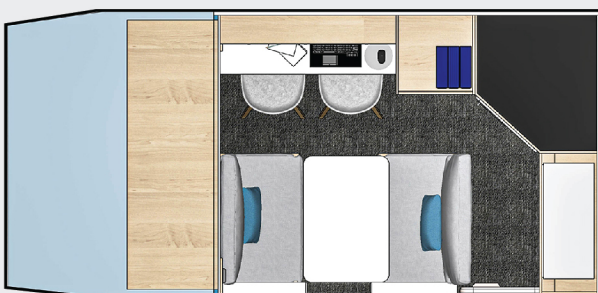

STANDARD LAYOUT (รถออฟฟิศ)